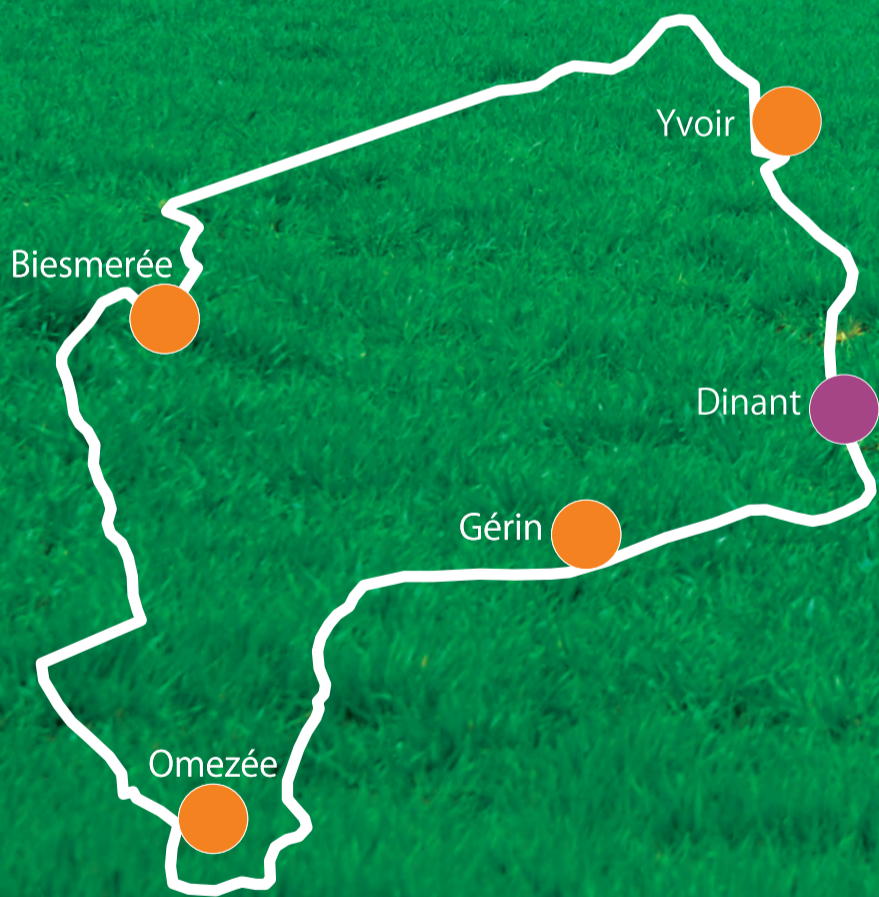

Ateliers Portes Ouvertes

Parcours d'Artistes au Pays des Vallées
du jeudi 14 au dimanche 17 mai 2015

de 13h30 à 18h30.

Biesmerée, Gérin, Omezée et Yvoir

Entrée libre

Biesmerée
Félix Roulin
Natale
Colombe Roulin
+ ateliers pluridisciplinaires

Ce parcours-découverte est organisé
avec la collaboration du Centre Culturel Régional Action-Sud (Viroinval),
du Centre Culturel Régional de Dinant
et avec le soutien de la Province de Namur, de la FTPN et
de l'Abbaye de Leffe.