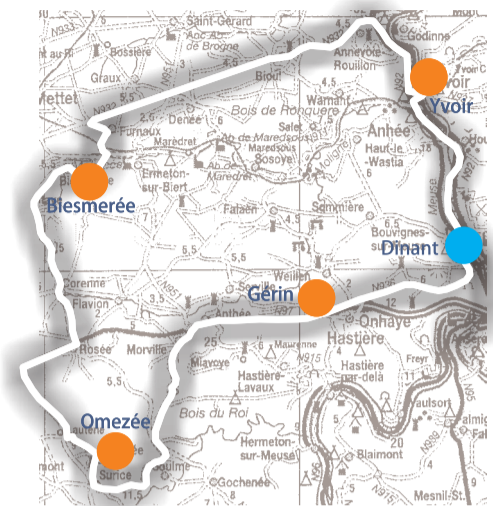

Ateliers Portes Ouvertes

Parcours d'Artistes au
Pays des Vallées du jeudi 14
au dimanche 17 mai 2015
de 13h30 à 18h30.
Entrée libre.

Qui n'a rêvé d'entrer dans l'intimité des artistes,

de pénétrer dans ces endroits –
mystérieux et magiques
s' imagine-t-on – où ils créent?
L'opportunité vous est offerte
les 14, 15, 16 et 17 mai 2015
(week-end de l'Ascension)
de visiter les ateliers
de quatre artistes "Au Pays
des Vallées": Jean Dumont
à Gérin, Michel Mineur à Yvoir,
Jean Morette à Omezée
et Félix Roulin à Biesmerée.
Ceux-ci ont aussi choisi
d'accueillir d'autres créateurs.

Un projet commun:

Quatre artistes, à savoir Jean Dumont, Michel Mineur, Jean Morette et Félix Roulin décidèrent en mai 2008 de s'unir et de proposer, le temps d'un week-end, un parcours-découverte entre leurs ateliers respectifs qu'ils partageaient pour l'occasion avec d'autres créateurs. L'expérience fut renouvelée en 2009, 2010, 2011, 2012, 2013 et 2014.

Fort du succès de ces sept premières éditions, ils reconduiront l'expérience en mai 2015, lors du week-end de l'Ascension, en quatre lieux.

Une façon d'aller à la rencontre d'artistes et d'artisans contemporains, à la découverte d'œuvres réalisées dans diverses disciplines: peinture, sculpture, verrerie, bois tourné, gravure, bijoux, stylisme, dinanderie,... Une façon de mettre en lumière le patrimoine culturel et naturel local.

Ateliers portes ouvertes

Depuis sa création, le "Parcours d'Artistes", qui en sera à sa huitième édition, a été imité.

De nombreuses initiatives ont vu le jour aux quatre coins de la Province sous la même appellation.

C'est pourquoi nous avons voulu mettre en valeur notre spécificité: non pas une exposition dans une école, un lieu public ou une galerie, mais une entrée dans les ateliers mêmes où se créent les œuvres et dont elles se nourrissent.

En y ajoutant des initiatives qui en font le succès: Félix Roulin réalise en public une coulée de ses bronzes, Jean Dumont héberge des œuvres de plein air dans sa propriété, de même que Jean Morette, De plus, chaque artiste fondateur fait la courte échelle à des créateurs, souvent jeunes et venus d'autres horizons, en les invitant à exposer dans leur atelier.

A cela s'ajoute le plaisir de parcourir des régions méconnues du grand public (les artistes ont besoin de calme et d'espace et négligent les centres urbains).

C'est donc aussi une découverte des paysages et des sites du "Pays des Vallées" qui est offerte au public durant les quatre jours du week-end de l'Ascension."